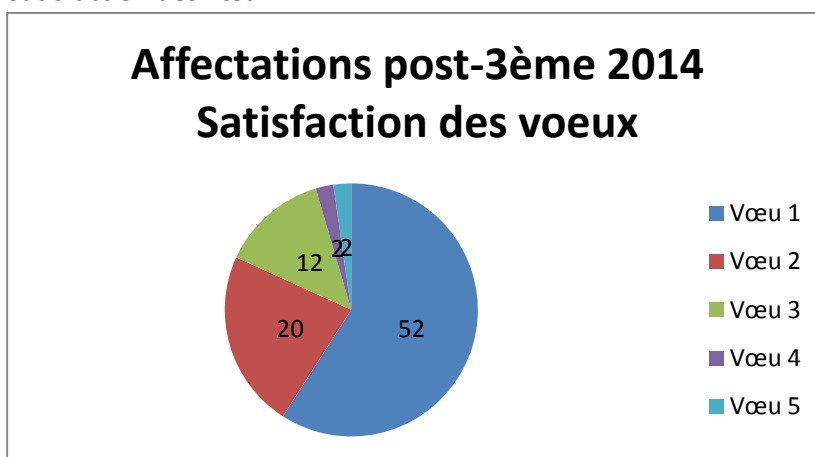

COLLEGE

DNB session 2014

	Nombre	Pourcentage	% admis	% admis avec mention
Refusé	3	3.2%	96.8%	89.1%
Admis	7	7.6%		
Assez bien	25	27.1%		
Bien	34	36.9%		
Très bien	23	25.0%		
Totaux	92	100%		

Affectations post-3^{ème} 2014

1- Satisfaction des vœux

2- Lycées d'affectation (1^{er} tour)